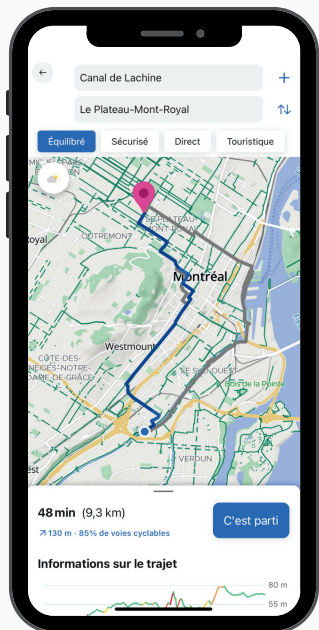

Roulez en toute sécurité avec Geovelo

Des itinéraires sécurisés

L'application Geovelo vous permet de trouver **les meilleurs itinéraires à vélo** en privilégiant les pistes cyclables et en évitant les zones dangereuses.

Des balades optimisées

Découvrez des balades pour tous les **niveaux** ! L'application Geovelo vous permet également de générer vos propres itinéraires.

Facilitez-vous la vie !

Repérez dans l'application **les parkings vélo** les plus proches, les points d'eau, les aires de pique-nique et même les toilettes !

Téléchargez **gratuitement**
l'application !

Avec Geovelo, faites de tous vos trajets

des trajets à impact !

**Des itinéraires sécurisés
conçus pour le vélo**

**La possibilité de choisir son
type de vélo**

**Des options balades pour
des itinéraires plaisir**

**Statistiques personnelles et
suivi des performances**

**Aidez votre territoire à
développer son réseau cyclable**

**Chaque trajet réalisé avec Geovelo aide votre
territoire à mieux comprendre les déplacements à
vélo et à améliorer les pistes cyclables en
conséquence**