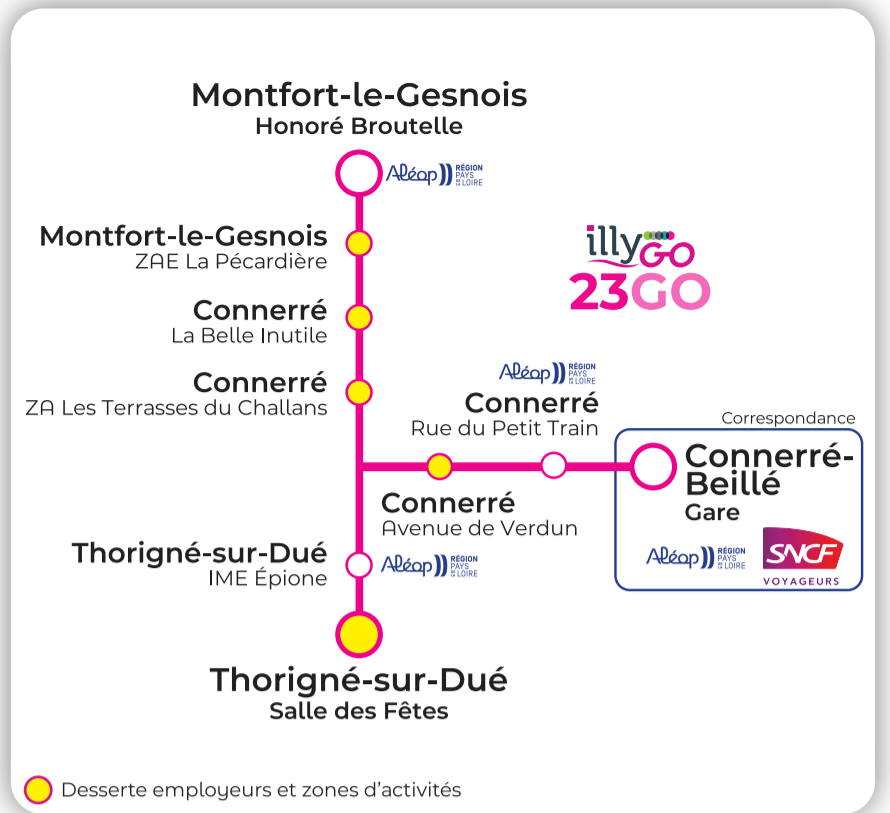

# ligne 23GO

## Montfort-le-Gesnois <=> Thorigné-sur-Dués

à compter du 4 juillet 2026

#### LIGNE 23GO

		Lun à Ven					
Montfort-le-Gesnois	Honoré Broutelle	06:30	07:34	09:06	15:33	16:46	17:50
	ZAE La Pécardière	06:34	07:38	09:10	15:37	16:50	17:54
Connerré	La Belle Inutile	06:37	07:41	09:13	15:40	16:53	17:57
	ZAE Les Terrasses de Challans	06:42	07:46	09:18	15:45	16:58	18:02
	Avenue de Verdun		07:49	09:21	15:48	17:01	
	Rue du petit train		07:50	09:22	15:49	17:02	
<b>ARRIVÉE TER depuis Le Mans</b>		06:43	07:47	-	15:48	17:01	17:51
Connerré - Beillé	Gare	06:47	07:54	09:26	15:53	17:06	18:07
<b>DÉPART TERS vers Le Mans</b>		-	08:02	09:33	-	17:10	18:33
Connerré	Rue du petit train	06:50	07:57	09:29	15:56	17:09	18:10
	Avenue de Verdun	06:52	07:59	09:31	15:58	17:11	18:12
Thorigné-sur-Dués	IME Épione	06:56	08:03	09:35	16:02	17:15	18:16
	Salle des fêtes	06:57	08:04	09:36	16:03	17:16	18:17

#### LIGNE 23GO

		Lun à Ven					
Thorigné-sur-Dués	Salle des fêtes	06:58	08:19	09:37	16:04	17:17	18:18
	IME Épione	06:59	08:20	09:38	16:05	17:18	18:19
Connerré	Avenue de Verdun	07:04	08:25	09:43	16:10	17:23	18:24
	Rue du petit train	07:05	08:26	09:44	16:11	17:24	18:25
<b>ARRIVÉE TER depuis Le Mans</b>		06:58	08:26			17:27	18:27
Connerré - Beillé	Gare	07:09	08:30			17:28	18:29
<b>DÉPART TERS vers Le Mans</b>		07:25	08:36			17:32	18:33
Connerré	Rue du petit train	07:12	08:33			17:31	18:32
	Avenue de Verdun	07:14	08:35			17:33	18:34
	ZAE Les Terrasses de Challans	07:18	08:39	09:48	16:15	17:37	18:38
	La Belle Inutile	07:22	08:43	09:52	16:19	17:41	18:42
Montfort-le-Gesnois	ZAE La Pécardière	07:25	08:46	09:55	16:22	17:44	18:45
	Libération	07:30	08:51	10:00	16:27	17:49	18:50