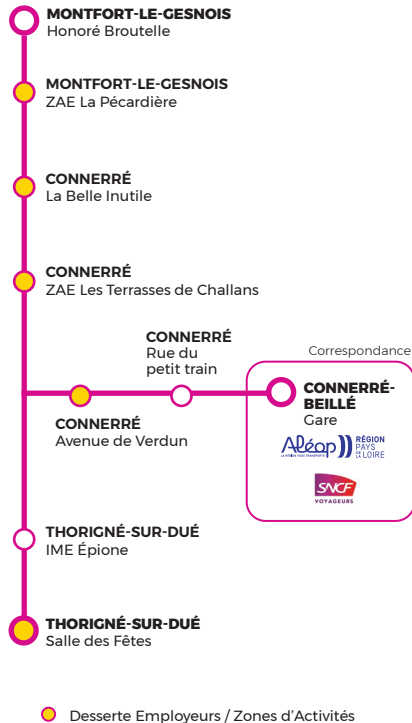

LIGNE 23GO

Montfort-le-Gesnois > Thorigné-sur-Dué

LIGNE 23GO		Lun à Ven					
Montfort-le-Gesnois	Honoré Broutelle	06:30	07:34	09:06	15:33	16:46	17:50
	ZAE La Pécardière	06:34	07:38	09:10	15:37	16:50	17:54
Connerré	La Belle Inutile	06:37	07:41	09:13	15:40	16:53	17:57
	ZAE Les Terrasses de Challans	06:42	07:46	09:18	15:45	16:58	18:02
	Avenue de Verdun	|	07:49	09:21	15:48	17:01	|
	Rue du petit train	|	07:50	09:22	15:49	17:02	|
ARRIVÉE TER depuis Le Mans		06:43	07:47	-	15:48	17:01	17:51
Connerré - Beillé	Gare	06:47	07:54	09:26	15:53	17:06	18:07
DÉPART TER vers Le Mans		-	08:02	09:33	-	17:10	18:33
Connerré	Rue du petit train	06:50	07:57	09:29	15:56	17:09	18:10
	Avenue de Verdun	06:52	07:59	09:31	15:58	17:11	18:12
Thorigné-sur-Dué	IME Épione	06:56	08:03	09:35	16:02	17:15	18:16
	Salle des fêtes	06:57	08:04	09:36	16:03	17:16	18:17

Thorigné-sur-Dué > Montfort-le-Gesnois

LIGNE 23GO		Lun à Ven					
Thorigné-sur-Dué	Salle des fêtes	06:58	08:19	09:37	16:04	17:17	18:18
	IME Épione	06:59	08:20	09:38	16:05	17:18	18:19
Connerré	Avenue de Verdun	07:04	08:25	09:43	16:10	17:23	18:24
	Rue du petit train	07:05	08:26	09:44	16:11	17:24	18:25
ARRIVÉE TER depuis Le Mans		06:58	08:26	|	|	17:27	18:27
Connerré - Beillé	Gare	07:09	08:30	|	|	17:28	18:29
DÉPART TER vers Le Mans		07:25	08:36	|	|	17:32	18:33
Connerré	Rue du petit train	07:12	08:33	|	|	17:31	18:32
	Avenue de Verdun	07:14	08:35	|	|	17:33	18:34
	ZAE Les Terrasses de Challans	07:18	08:39	09:48	16:15	17:37	18:38
	La Belle Inutile	07:22	08:43	09:52	16:19	17:41	18:42
Montfort-le-Gesnois	ZAE La Pécardière	07:25	08:46	09:55	16:22	17:44	18:45
	Libération	07:30	08:51	10:00	16:27	17:49	18:50

Consultez les horaires illyGO sur illygo.fr

Service développé par le Pôle métropolitain Mobilités Le Mans-Sarthe
www.jechangedemode.fr

Et opéré par Transdev STAO

VOUS AVEZ UNE QUESTION ?

Centrale de Mobilité

16 bd Robert Jarry
72000 Le Mans
02 43 39 90 72

Horaires d'ouverture Période scolaire

Lundi (et lendemain de fêtes) : 07h30 - 18h35
Du mardi au vendredi : 08h30 - 18h35
Samedi : 09h30 - 12h35 / 15h30 - 18h35
Fermée les dimanches et jours fériés

Période de vacances scolaires

Du lundi au vendredi : 08h30 - 12h35 / 14h00 - 18h35
Samedi : 09h30 - 12h35 / 15h30 - 18h35
Fermée les dimanches et jours fériés.

suivez votre navette sur illygo.fr