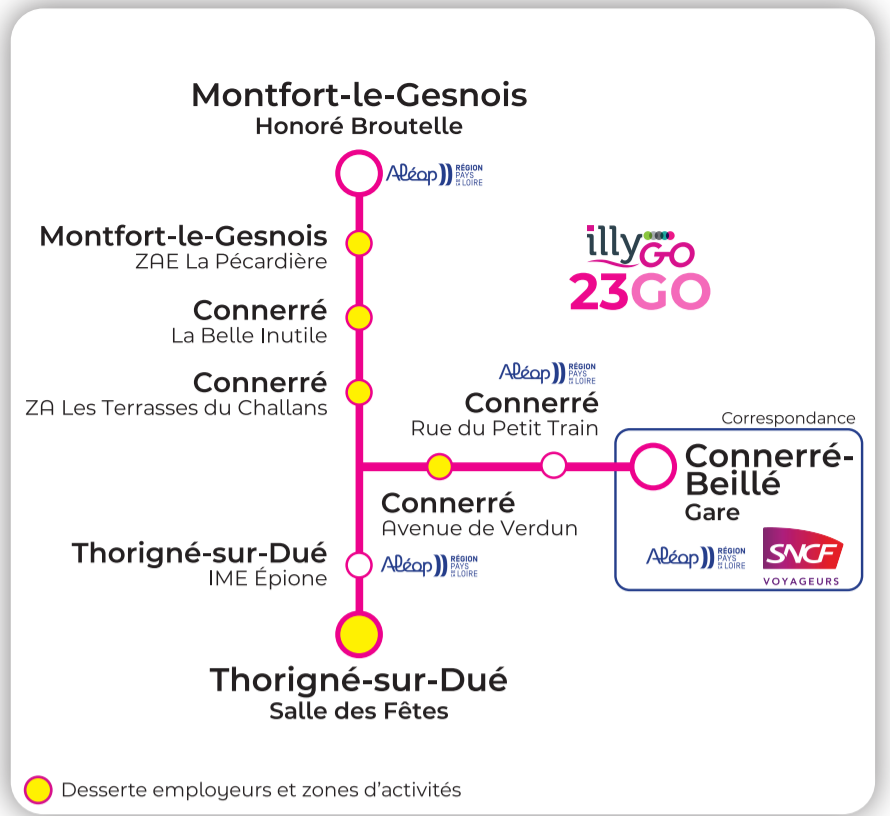

ligne 23GO

Montfort-le-Gesnois <=> Thorigné-sur-Dués

Horaires valables à compter du 20 avril 2026

Montfort-le-Gesnois > Thorigné-sur-Dués

LIGNE 23GO

| | | Lun à Ven | | | | | |
|-----------------------------------|-------------------------------|-----------|-------|-------|-------|-------|-------|
| Montfort-le-Gesnois | Honoré Broutelle | 06:30 | 07:31 | 09:06 | 15:33 | 16:46 | 17:50 |
| | ZAE La Pécardière | 06:34 | 07:35 | 09:10 | 15:37 | 16:50 | 17:54 |
| Connerré | La Belle Inutile | 06:37 | 07:38 | 09:13 | 15:40 | 16:53 | 17:57 |
| | ZAE Les Terrasses du Challans | 06:42 | 07:43 | 09:18 | 15:45 | 16:58 | 18:02 |
| | Avenue de Verdun | | 07:46 | 09:21 | 15:48 | 17:01 | |
| | Rue du petit train | | 07:47 | 09:22 | 15:49 | 17:02 | |
| ARRIVÉE TER depuis Le Mans | | 06:43 | 07:48 | - | 15:48 | 17:01 | 17:51 |
| Connerré - Beillé | Gare | 06:47 | 07:51 | 09:26 | 15:53 | 17:06 | 18:07 |
| DÉPART TER vers Le Mans | | - | 07:59 | 09:31 | - | 17:10 | 18:33 |
| Connerré | Rue du petit train | 06:50 | 07:54 | 09:29 | 15:56 | 17:09 | 18:10 |
| | Avenue de Verdun | 06:52 | 07:56 | 09:31 | 15:58 | 17:11 | 18:12 |
| Thorigné-sur-Dués | IME Épione | 06:56 | 08:00 | 09:35 | 16:02 | 17:15 | 18:16 |
| | Salle des fêtes | 06:57 | 08:01 | 09:36 | 16:03 | 17:16 | 18:17 |