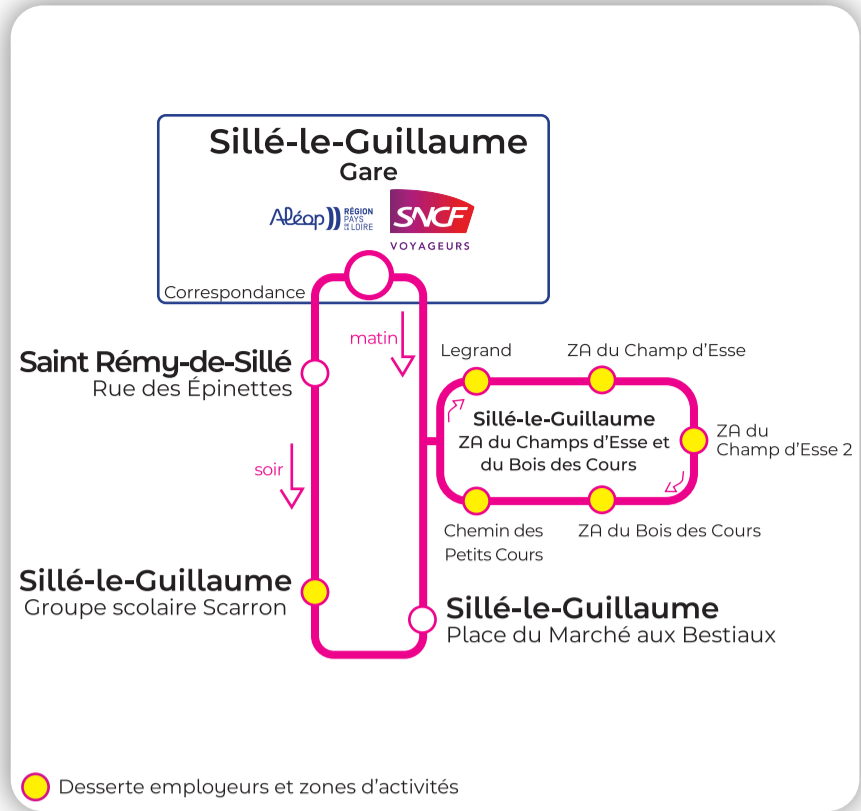

ligne 22GO

Sillé-le-Guillaume < > Saint Rémy-de-Sillé

Gare > Sillé-le-Guillaume > Saint Rémy-de-Sillé > Gare

LIGNE 22GO • matin

		Lun à Ven			
ARRIVÉE TER depuis Le Mans		06:48	07:16	07:38	08:41
Sillé-le-Guillaume	Gare SNCF	06:52	07:23	07:44	08:45
	Legrand	06:56	07:27	07:48	08:49
	ZA du Champ d'Esse	06:57	07:28	07:49	08:50
	ZA du Champ d'Esse 2	06:58	07:29	07:50	08:51
	ZA du Bois des Cours	06:59	07:30	07:51	08:52
	Chemin des Petits Cours	07:01	07:32	07:53	08:54
	Place du Marché aux Bestiaux	07:04	07:35	07:56	08:57
	Groupe scolaire Scarron	07:06	07:37	07:58	08:59
Saint Rémy-de-Sillé	Rue des Épinettes	07:13	-	08:15	09:06
Sillé-le-Guillaume	Gare SNCF	07:22	07:43	08:24	09:15
DÉPART TER vers Le Mans		07:35	07:50	08:31	10:20

Horaires valables à partir du 14 décembre 2025

Toutes les informations sur **il.lygo.fr**

Téléchargez l'application illyGo !

Gare > Saint Rémy-de-Sillé > Sillé-le-Guillaume > Gare

LIGNE 22GO • soir

		Lun à Ven			
ARRIVÉE TER depuis Le Mans		15:54*	16:42	17:43	18:15
Sillé-le-Guillaume	Gare SNCF	16:05	16:44	17:47	18:19
Saint Rémy-de-Sillé	Rue des Épinettes	16:10	16:49	17:52	18:24
Sillé-le-Guillaume	Groupe scolaire Scarron	16:17	16:56	17:59	18:39
	Place du Marché aux Bestiaux	16:20	16:59	18:02	18:42
	Legrand	16:24	17:03	18:06	18:46
	ZA du Champ d'Esse	16:25	17:04	18:07	18:47
	ZA du Champ d'Esse 2	16:26	17:05	18:08	18:48
	ZA du Bois des Cours	16:27	17:06	18:09	18:49
	Chemin des Petits Cours	16:29	17:08	18:11	18:51
	Gare SNCF	16:35	17:14	18:17	18:57
DÉPART TER vers Le Mans		16:42	17:19	18:22	19:02

En période de vacances scolaires
 Du lundi au vendredi : 08h30 - 12h35 / 14h00 - 18h35
 Samedi : 09h30 - 12h35 / 15h30 - 18h35
 Fermée les dimanches et jours fériés.

Pôle métropolitain Mobilités Le Mans Sarthe