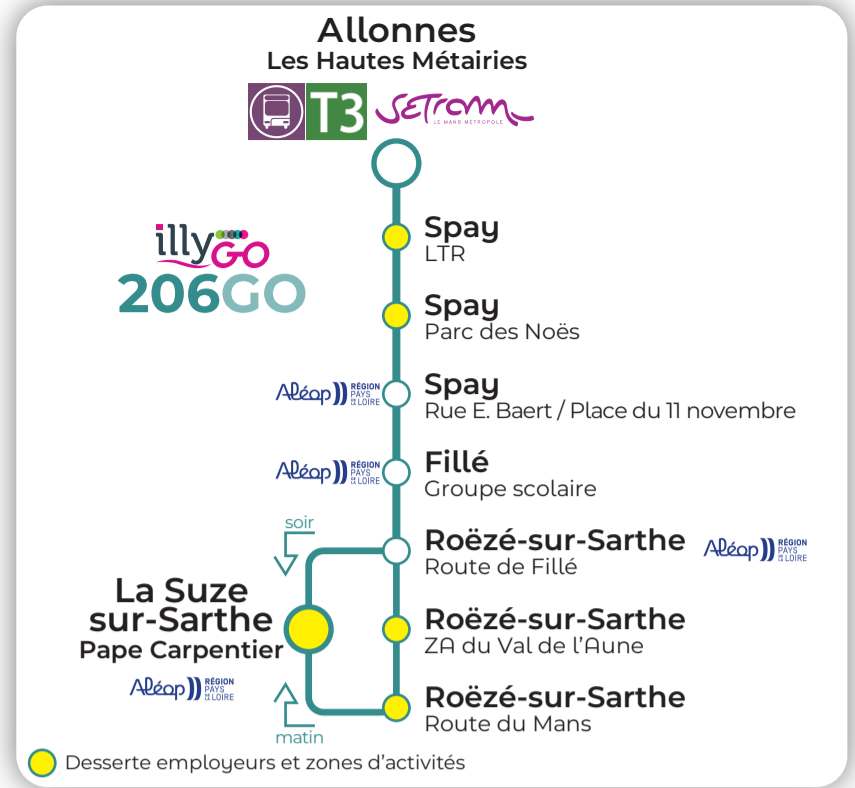

ligne 206GO

Allonnes <> La Suze-sur-Sarthe

La ligne ALEOP 206 dessert certains arrêts de cet itinéraire

Allonnes > La Suze-sur-Sarthe > Allonnes

LIGNE 206GO • matin

| | | Lun à Ven | | |
|--------------------|---------------------------------|-----------------|-------|-------|
| Allonnes | Les Hautes Métairies T3 | 06:15 | 07:20 | 08:25 |
| Spay | LTR | 06:20 | 07:25 | 08:30 |
| | Parc des Noës | 06:22 | 07:27 | 08:32 |
| | Rue E. Baert «Place du 11 nov.» | 06:23 | 07:28 | 08:33 |
| Fillé | Groupe scolaire | 06:29 | 07:34 | 08:39 |
| | Roëzé-sur-Sarthe | Route de Fillé | 06:36 | 07:41 |
| La Suze-sur-Sarthe | ZA du Val de l'Aune | 06:39 | 07:44 | 08:49 |
| | Route du Mans | 06:41 | 07:46 | 08:51 |
| | Pape Carpentier | 06:43 | 07:48 | 08:53 |
| Roëzé-sur-Sarthe | Route de Fillé | 06:48 | 07:53 | 08:58 |
| | Fillé | Groupe scolaire | 06:55 | 08:00 |
| Spay | Rue E. Baert «Place du 11 nov.» | 07:01 | 08:06 | 09:11 |
| | Parc des Noës | 07:03 | 08:08 | 09:13 |
| | LTR | 07:05 | 08:10 | 09:15 |
| Allonnes | Les Hautes Métairies T3 | 07:10 | 08:15 | 09:20 |