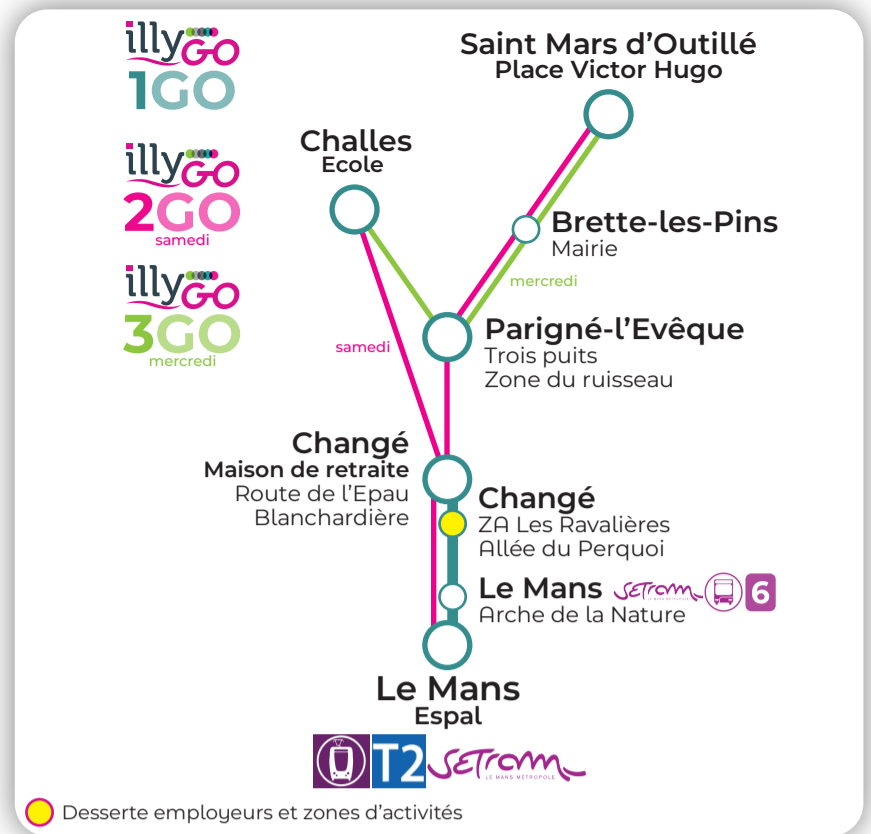

ligne

3GO

Saint Mars-d'Outillé <> Challes

LIGNE 3GO

Saint Mars d'Outillé > Challes

		Mercredi			
SAINT MARS D'OUTILLE	Place Victor Hugo	09:30	10:30		11:30
BRETTE LES PINS	Mairie	09:37	10:37		11:37
PARIGNE L'EVEQUE	Trois Puits	09:43	10:43	10:47	11:43
	Zone du Ruisseau	09:44	10:44		11:44
CHALLES	École			10:54	

LIGNE 3GO

Challes > Saint Mars d'Outillé

		Mercredi			
CHALLES	École	09:00		11:00	
PARIGNE L'EVEQUE	Trois Puits	09:07	09:47	11:07	11:47
	Zone du Ruisseau	09:10		11:10	
BRETTE LES PINS	Mairie	09:17	09:52	11:17	11:52
SAINT MARS D'OUTILLE	Place Victor Hugo	09:25	10:00	11:25	12:00