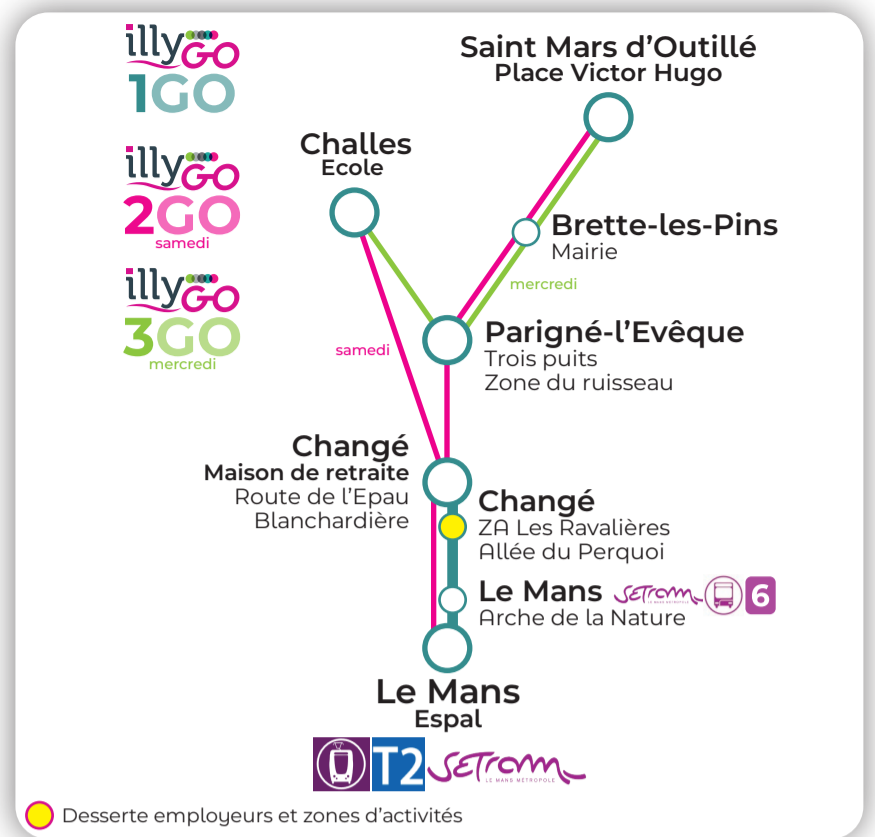

ligne 2GO

Challes - Saint Mars-d'Outillé > Le Mans

LIGNE 2GO

Challes - Saint-Mars-d'Outillé > Le Mans

		Samedi									
CHALLES	École		10:00		12:00		16:00		18:00		
SAINT MARS D'OUTILLE	Place Victor Hugo	09:00		11:00		15:00		17:00		19:00	
BRETTE LES PINS	Mairie	09:07		11:07		15:07		17:07		19:07	
PARIGNE L'EVEQUE	Trois Puits	09:13		11:13	12:07	15:13		17:13		19:13	
CHANGÉ	Maison de retraite	09:25	10:15	11:25	12:19	15:25	16:15	17:25	18:15	19:25	
LE MANS	Espal - Arrivée	09:32	10:22	11:32	12:25	15:32	16:22	17:32	18:22	19:32	

Ce service fonctionne toute l'année, excepté les jours fériés.

LIGNE 2GO

Le Mans > Challes - Saint-Mars-d'Outillé

		Samedi									
LE MANS	Espal - Départ	09:40	10:25	11:40	14:25	15:40	16:25	17:40	18:25	19:40	
CHANGÉ	Maison de retraite	09:46	10:31	11:46	14:31	15:46	16:31	17:46	18:31	19:46	
CHALLES	École	10:00		12:00		16:00		18:00			
PARIGNÉ L'ÉVÊQUE	Trois Puits		10:43		14:43		16:43		18:43	19:58	
BRETTE LES PINS	Mairie		10:48		14:48		16:48		18:48	20:03	
SAINT MARS D'OUTILLÉ	Place Victor Hugo		10:55		14:55		16:55		18:55	20:10	