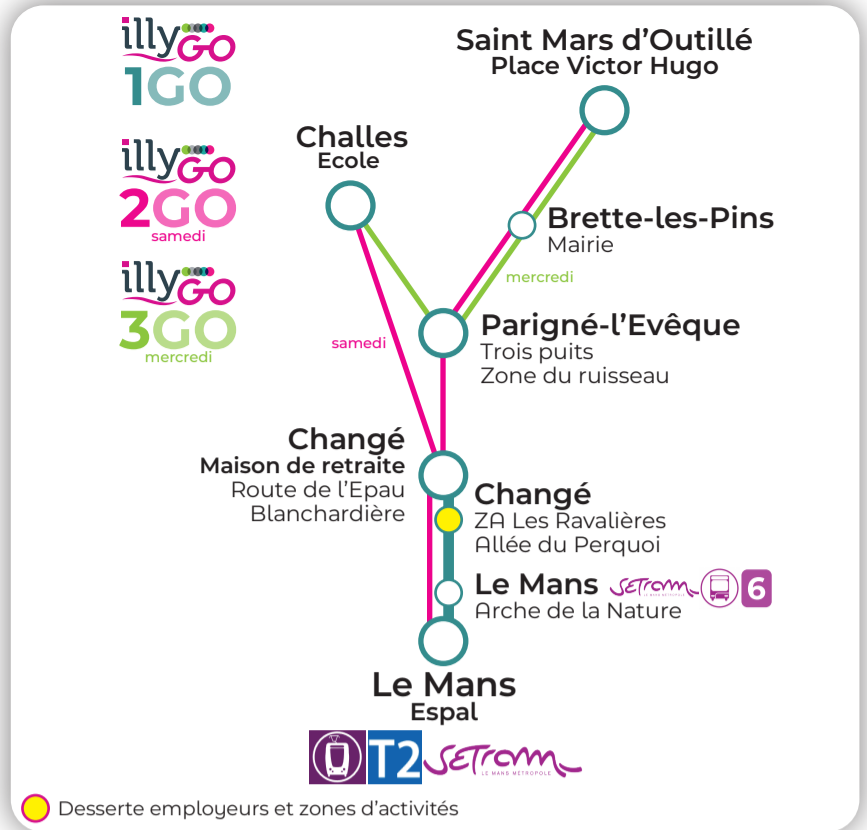

ligne

1GO

Changé <=> Le Mans

**LIGNE 1GO**  
Changé > Le Mans

		Lun à Ven				Lun Mar Jeu Ven	Lun à Ven
CHANGÉ	Maison de retraite	07:00	07:25	07:50	08:15	08:50	13:30
	Route de L'Epau	07:02	07:27	07:52	08:17	08:52	13:32
	Blanchardière	07:03	07:28	07:53	08:18	08:53	13:33
LE MANS	Arche de la nature	07:05	07:30	07:55	08:20	08:55	13:35
	Espal - Arrivée	07:08	07:33	07:58	08:23	08:58	13:38
	Espal - Départ	07:10	07:35	08:00	08:25	09:00	13:40
CHANGÉ	ZA Les Ravalières	07:17	07:42	08:07	08:32	09:07	13:47
	Allée du Perquoi	07:18	07:43	08:08	08:33	09:08	13:48
	Maison de retraite	07:20	07:45	08:10	08:35	09:10	13:50

**LIGNE 1GO**  
Le Mans > Changé

		Lun à Ven	Lun Mar Jeu Ven	Lun à Ven			
CHANGÉ	Maison de retraite	12:30	17:00	17:25	17:50	18:15	18:40
	Allée du Perquoi	12:33	17:03	17:28	17:53	18:18	18:43
	ZA Les Ravalières	12:34	17:04	17:29	17:54	18:19	18:44
LE MANS	Arche de la nature	12:38	17:08	17:33	17:58	18:23	18:48
	Espal - Arrivée	12:41	17:11	17:36	18:01	18:26	18:51
	Espal - Départ	12:45	17:15	17:40	18:05	18:30	18:55
CHANGÉ	Blanchardière	12:48	17:18	17:43	18:08	18:33	18:58
	Route de L'Epau	12:49	17:19	17:44	18:09	18:34	18:59
	Maison de retraite	12:50	17:20	17:45	18:10	18:35	19:00